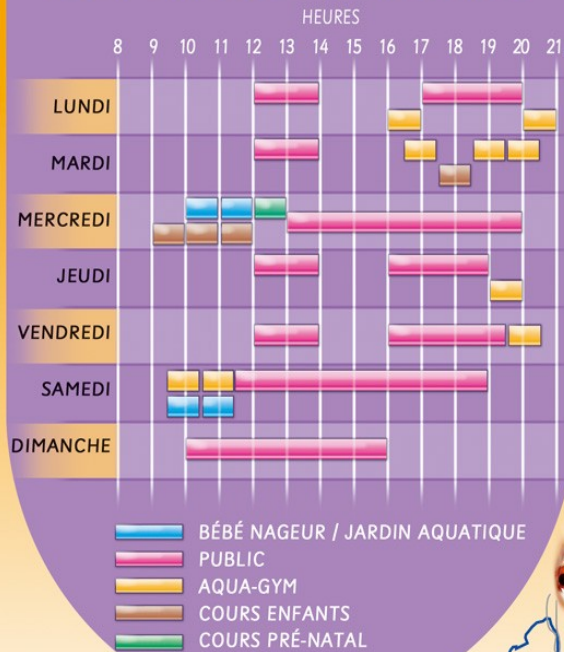

PLANNING ACTIVITÉS

EN PÉRIODES SCOLAIRES

Conception : © *Orphicall* • LES VANS (07) • 04 75 37 39 79 • Photos : PhotImage - 04 75 37 27 91 • 01/2010

Rhône-Alpes

ardèche
LE CONSEIL GÉNÉRAL

LABLACHÈRE
LES VANS

PISCINE INTERCOMMUNALE

de l'Ardèche méridionale

SAISON 2010

la Perle d'Eau

Quartier La Raze - 07230 LABLACHÈRE

www.laperledeau.com

Tél : 04 75 36 38 80

TARIFS 2010

accès piscine	Communes adhérentes au SMAM*	Autres communes
Entrée adulte	4 €	5 €
Entrée enfant (-14 ans)	3 €	4 €
Entrée enfant (-4 ans)	gratuit	gratuit
Carte horaire 10h	25 €	35 €
Carte 10 entrées adulte	30 €	45 €
Carte 10 entrées enfant	20 €	30 €

(cartes valables 1 an à partir de la 1^{re} utilisation)

accès forme	Communes adhérentes au SMAM*	Autres communes
Réservé aux personnes majeures, sans contre indication médicale.		
Entrée espace Forme	12 €	15 €
Badge 10 entrées Forme	108 €	135 €